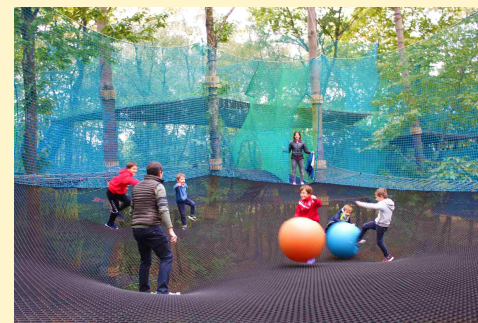

Contact :

Alain MARENNE
06 75 43 78 98

Dates	Activités	RDV
Mercredi 15 Mai	<u>Fermé</u>	
Mercredi 22 Mai	<u>Fermé</u>	
Mercredi 29 Mai	PUMP PARK et STREET PARK D'Auray (8 places) (Apporter trottinette et protection) Goûter de Printemps	Gymnase de Locmariaquer
Mercredi 5 Juin	Jump Session Vannes (8 places) Rendez-vous à 13h20 au Gymnase	Gymnase de Locmariaquer
Mercredi 12 Juin	Médiathèque Création d'Images 3D Secret de fabrication Goûter : Gaufres party	Gymnase de Locmariaquer
Mercredi 19 Juin	Sortie Cinéma (8 places) Goûter d'Eté Rendez-vous à 13h20 au Gymnase	Gymnase de Locmariaquer
Mercredi 26 Juin	Jeux de Tir à L'Arc Trampoline Jeux vidéo Crêpes Party	Gymnase de Locmariaquer

Dates	Activités	RDV
Mercredi 3 Juillet	Land Aux Lutins FILETS TRAMPOLINE Jeux Parcours nature dans les Arbres et sur terre Rendez-vous à 13h20 au Gymnase	Gymnase de Locmariaquer

CREATION IMAGES 3 D

LAND AUX LUTINS